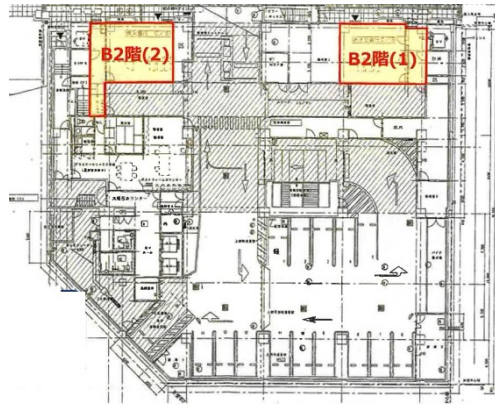

# センター南ビル 地下2階12.61坪

神奈川県横浜市都筑区茅ヶ崎中央3-1

## 物件MAP

賃貸条件	
月額賃料	相談
坪数	12.61坪
坪単価	相談
共益費	相談
礼金	無し
敷金（保証金）	相談
階数	B2階（②）
入居可能日	即日

ビル情報	
所在地	神奈川県横浜市都筑区茅ヶ崎中央3-1
最寄り駅	横浜市営地下鉄ブルーライン センター南駅 徒歩1分 横浜市営地下鉄グリーンライン センター南駅 徒歩1分 横浜市営地下鉄グリーンライン センター北駅 徒歩14分 横浜市営地下鉄ブルーライン センター北駅 徒歩14分 横浜市営地下鉄グリーンライン 都筑ふれあいの丘駅 徒歩19分
エリア	その他神奈川
竣工	1998年10月
耐震	新耐震基準
階数	地上4階 地下3階
用途	事務所/店舗
構造	S造

設備情報	
エレベーター	2基
空調	
OAフロア	
基準階天井高	2,685mm
光ファイバー	有り
トイレ	男女別・室外
セキュリティ	有り
駐車場	有り