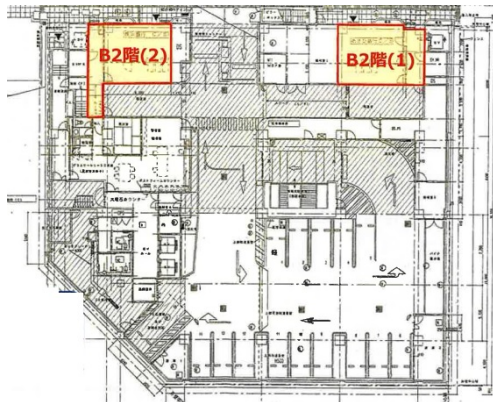

# センター南ビル 地下2階12.69坪

神奈川県横浜市都筑区茅ヶ崎中央3-1

## 物件MAP

賃貸条件	
月額賃料	相談
坪数	12.69坪
坪単価	相談
共益費	相談
礼金	無し
敷金（保証金）	相談
階数	B2階（①）
入居可能日	即日

ビル情報	
所在地	神奈川県横浜市都筑区茅ヶ崎中央3-1
最寄り駅	横浜市営地下鉄ブルーライン センター南駅 徒歩1分 横浜市営地下鉄グリーンライン センター南駅 徒歩1分 横浜市営地下鉄グリーンライン センター北駅 徒歩14分 横浜市営地下鉄ブルーライン センター北駅 徒歩14分 横浜市営地下鉄グリーンライン 都筑ふれあいの丘駅 徒歩19分
エリア	その他神奈川
竣工	1998年10月
耐震	新耐震基準
階数	地上4階 地下3階
用途	事務所/店舗
構造	S造

設備情報	
エレベーター	2基
空調	
OAフロア	
基準階天井高	2,685mm
光ファイバー	有り
トイレ	男女別・室外
セキュリティ	有り
駐車場	有り