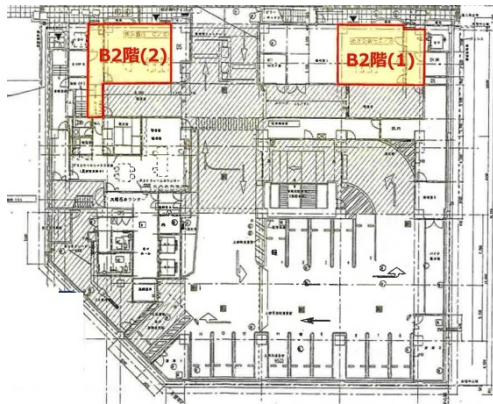

センター南ビル 地下2階12.69坪

神奈川県横浜市都筑区茅ヶ崎中央3-1

物件MAP

賃貸条件	
月額賃料	相談
坪数	12.69坪
坪単価	相談
共益費	相談
礼金	無し
敷金 (保証金)	相談
階数	B2階 (①)
入居可能日	即日

ビル情報	
所在地	神奈川県横浜市都筑区茅ヶ崎中央3-1
最寄り駅	横浜市営地下鉄ブルーライン センター南駅 徒歩1分 横浜市営地下鉄グリーンライン センター南駅 徒歩1分 横浜市営地下鉄グリーンライン センター北駅 徒歩14分 横浜市営地下鉄ブルーライン センター北駅 徒歩14分 横浜市営地下鉄グリーンライン 都筑ふれあいの丘駅 徒歩19分
エリア	その他神奈川
竣工	1998年10月
耐震	新耐震基準
階数	地上4階 地下3階
用途	事務所/店舗
構造	S造

設備情報	
エレベーター	2基
空調	
OAフロア	
基準階天井高	2,685mm
光ファイバー	有り
トイレ	男女別・室外
セキュリティ	有り
駐車場	有り

事務所移転の簡単検索サイト

Quick Service

クイックサービス

センター南ビル 地下2階12.69坪 神奈川県横浜市都筑区茅ヶ崎中央3-1

その他神奈川 (ビルID: 0001460) の賃貸オフィス

貸事務所・レンタルオフィス・オフィス移転ならQuickService