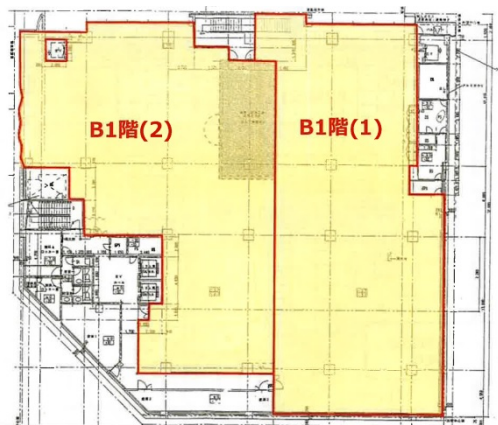

センター南ビル 地下1階180.27坪

神奈川県横浜市都筑区茅ヶ崎中央3-1

物件MAP

賃貸条件	
月額賃料	相談
坪数	180.27坪
坪単価	相談
共益費	相談
礼金	無し
敷金 (保証金)	相談
階数	B1階 (①)
入居可能日	即日

ビル情報	
所在地	神奈川県横浜市都筑区茅ヶ崎中央3-1
最寄り駅	横浜市営地下鉄ブルーライン センター南駅 徒歩1分 横浜市営地下鉄グリーンライン センター南駅 徒歩1分 横浜市営地下鉄グリーンライン センター北駅 徒歩14分 横浜市営地下鉄ブルーライン センター北駅 徒歩14分 横浜市営地下鉄グリーンライン 都筑ふれあいの丘駅 徒歩19分
エリア	その他神奈川
竣工	1998年10月
耐震	新耐震基準
階数	地上4階 地下3階
用途	事務所/店舗
構造	S造

設備情報	
エレベーター	2基
空調	
OAフロア	
基準階天井高	2,685mm
光ファイバー	有り
トイレ	男女別・室外
セキュリティ	有り
駐車場	有り