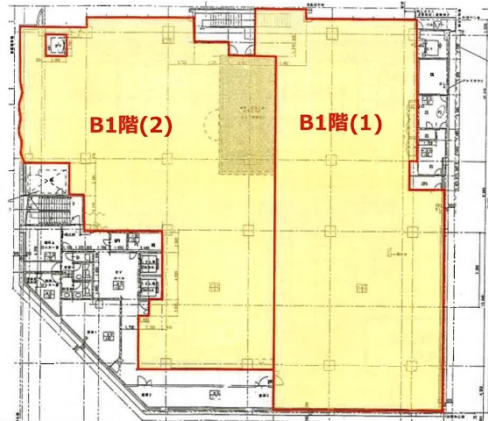

センター南ビル 地下1階153.4坪

神奈川県横浜市都筑区茅ヶ崎中央3-1

物件MAP

賃貸条件	
月額賃料	相談
坪数	153.4坪
坪単価	相談
共益費	相談
礼金	無し
敷金 (保証金)	相談
階数	B1階 (2)
入居可能日	即日

ビル情報	
所在地	神奈川県横浜市都筑区茅ヶ崎中央3-1
最寄り駅	横浜市営地下鉄ブルーライン センター南駅 徒歩1分 横浜市営地下鉄グリーンライン センター南駅 徒歩1分 横浜市営地下鉄グリーンライン センター北駅 徒歩14分 横浜市営地下鉄ブルーライン センター北駅 徒歩14分 横浜市営地下鉄グリーンライン 都筑ふれあいの丘駅 徒歩19分
エリア	その他神奈川
竣工	1998年10月
耐震	新耐震基準
階数	地上4階 地下3階
用途	事務所/店舗
構造	S造

設備情報	
エレベーター	2基
空調	
OAフロア	
基準階天井高	2,685mm
光ファイバー	有り
トイレ	男女別・室外
セキュリティ	有り
駐車場	有り