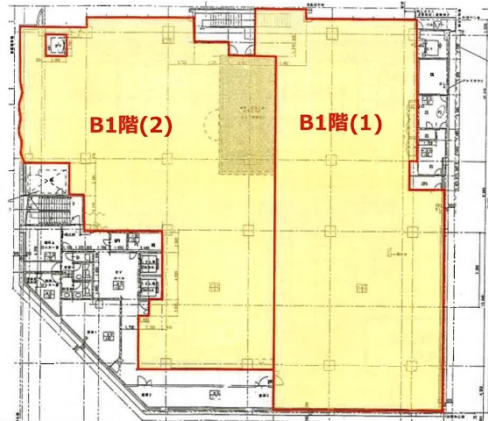

センター南ビル 地下1階153.4坪

神奈川県横浜市都筑区茅ヶ崎中央3-1

物件MAP

賃貸条件	
月額賃料	相談
坪数	153.4坪
坪単価	相談
共益費	相談
礼金	無し
敷金（保証金）	相談
階数	B1階（②）
入居可能日	即日

ビル情報	
所在地	神奈川県横浜市都筑区茅ヶ崎中央3-1
最寄り駅	横浜市営地下鉄ブルーライン センター南駅 徒歩1分 横浜市営地下鉄グリーンライン センター南駅 徒歩1分 横浜市営地下鉄グリーンライン センター北駅 徒歩14分 横浜市営地下鉄ブルーライン センター北駅 徒歩14分 横浜市営地下鉄グリーンライン 都筑ふれあいの丘駅 徒歩19分
エリア	その他神奈川
竣工	1998年10月
耐震	新耐震基準
階数	地上4階 地下3階
用途	事務所/店舗
構造	S造

設備情報	
エレベーター	2基
空調	
OAフロア	
基準階天井高	2,685mm
光ファイバー	有り
トイレ	男女別・室外
セキュリティ	有り
駐車場	有り

事務所移転の簡単検索サイト

Quick Service

クイックサービス

センター南ビル 地下1階153.4坪 神奈川県横浜市都筑区茅ヶ崎中央3-1

その他神奈川（ビルID：0001460）の賃貸オフィス

貸事務所・レンタルオフィス・オフィス移転ならQuickService