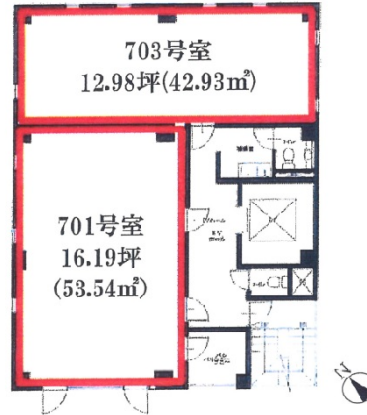

## 物件MAP

賃貸条件	
坪数	16.19坪
階数	7階 (701)
入居可能日	
ビル情報	
所在地	神奈川県横浜市都筑区茅ヶ崎中央23-11
最寄り駅	横浜市営地下鉄ブルーライン センター南駅 徒歩4分 横浜市営地下鉄グリーンライン センター南駅 徒歩4分
エリア	その他神奈川
竣工	2005年7月
耐震	新耐震基準
階数	地上8階
用途	事務所/店舗
構造	S造
設備情報	
エレベーター	1基
空調	個別空調
OAフロア	その他
基準階天井高	2,500mm
光ファイバー	有り
トイレ	男女別・室外
セキュリティ	有り
駐車場	無し