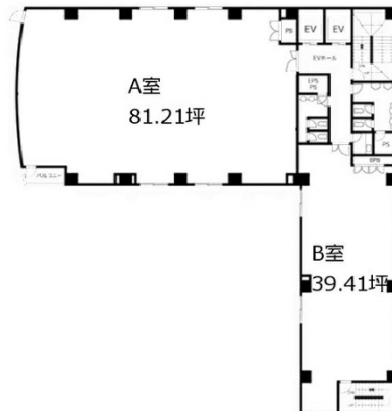

# VORT横浜関内Ⅲ 9階35.5坪

神奈川県横浜市中区万代町1-2-12

## 物件MAP

賃貸条件	
月額賃料	相談
坪数	35.5坪
坪単価	相談
共益費	相談
礼金	1ヶ月
敷金（保証金）	4ヶ月
階数	9階（B居抜き可）
入居可能日	2024年8月

ビル情報	
所在地	神奈川県横浜市中区万代町1-2-12
最寄り駅	JR根岸線 関内駅 徒歩3分 横浜市営地下鉄ブルーライン 関内駅 徒歩3分
エリア	関内エリア
竣工	1989年8月
耐震	新耐震基準
階数	地上10階 地下1階
用途	事務所
構造	SRC造