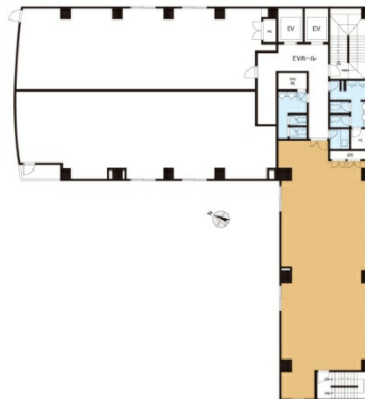

VORT横浜関内Ⅲ 6階35.5坪

神奈川県横浜市中区万代町1-2-12

物件MAP

賃貸条件	
坪数	35.5坪
階数	6階 (B)
入居可能日	
ビル情報	
所在地	神奈川県横浜市中区万代町1-2-12
最寄り駅	JR根岸線 関内駅 徒歩3分 横浜市営地下鉄ブルーライン 関内駅 徒歩3分
エリア	関内エリア
竣工	1989年8月
耐震	新耐震基準
階数	地上10階 地下1階
用途	事務所
構造	SRC造
設備情報	
エレベーター	2基
空調	個別空調
OAフロア	タイルカーペット
基準階天井高	
光ファイバー	有り
トイレ	男女別・室外
セキュリティ	有り
駐車場	無し