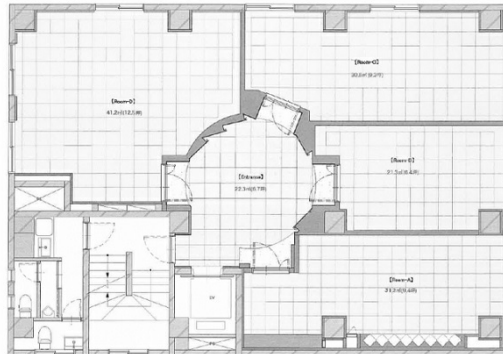

ニュー本町ビル 6階25.99坪

神奈川県横浜市中区本町3-24-2

物件MAP

賃貸条件	
月額賃料	402,845円 (税別)
坪数	25.99坪
坪単価	15,500円 (税別)
共益費	賃料に含む
礼金	無し
敷金 (保証金)	3ヶ月
階数	6階 (CDE)
入居可能日	即日

ビル情報	
所在地	神奈川県横浜市中区本町3-24-2
最寄り駅	みなとみらい線 馬車道駅 徒歩2分 みなとみらい線 日本大通り駅 徒歩3分
エリア	関内エリア
竣工	1969年8月
耐震	旧耐震基準
階数	地上10階 地下1階
用途	事務所
構造	S造

設備情報	
エレベーター	1基
空調	個別空調
OAフロア	タイルカーペット
基準階天井高	
光ファイバー	有り
トイレ	男女別・室外
セキュリティ	有り
駐車場	無し