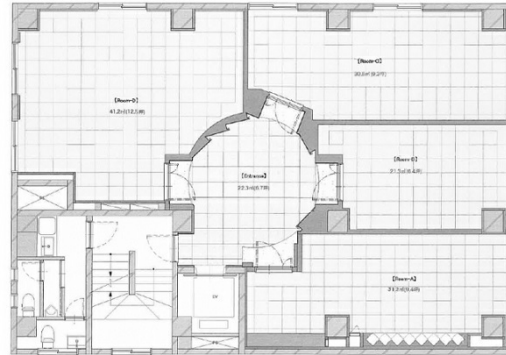

ニュー本町ビル 9階11坪

神奈川県横浜市中区本町3-24-2

物件MAP

賃貸条件	
月額賃料	170,500円 (税別)
坪数	11坪
坪単価	15,500円 (税別)
共益費	賃料に含む
礼金	無し
敷金 (保証金)	3ヶ月
階数	9階 (C)
入居可能日	即日

ビル情報	
所在地	神奈川県横浜市中区本町3-24-2
最寄り駅	みなとみらい線 馬車道駅 徒歩2分 みなとみらい線 日本大通り駅 徒歩3分
エリア	関内エリア
竣工	1969年8月
耐震	旧耐震基準
階数	地上10階 地下1階
用途	事務所
構造	S造

設備情報	
エレベーター	1基
空調	個別空調
OAフロア	タイルカーペット
基準階天井高	
光ファイバー	有り
トイレ	男女別・室外
セキュリティ	有り
駐車場	無し