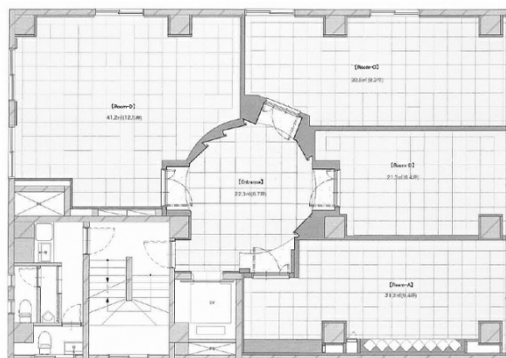

## 物件MAP

賃貸条件	
月額賃料	170,500円（税別）
坪数	11坪
坪単価	15,500円（税別）
共益費	賃料に含む
礼金	無し
敷金（保証金）	3ヶ月
階数	9階（C）
入居可能日	即日

ビル情報	
所在地	神奈川県横浜市中区本町3-24-2
最寄り駅	みなとみらい線 馬車道駅 徒歩2分 みなとみらい線 日本大通り駅 徒歩3分
エリア	関内エリア
竣工	1969年8月
耐震	旧耐震基準
階数	地上10階 地下1階
用途	事務所
構造	S造