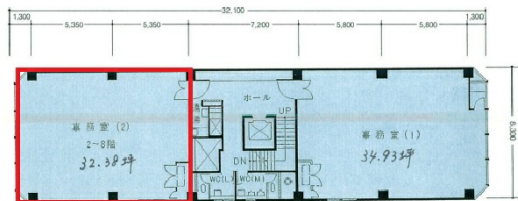

# 西田ビル 7階32.38坪

神奈川県横浜市中区本町1-5

## 物件MAP

賃貸条件	
月額賃料	相談
坪数	32.38坪
坪単価	相談
共益費	賃料に含む
礼金	無し
敷金（保証金）	3ヶ月
階数	7階（702）
入居可能日	即日

ビル情報	
所在地	神奈川県横浜市中区本町1-5
最寄り駅	みなとみらい線 日本大通り駅 徒歩2分 JR根岸線 関内駅 徒歩8分 横浜市営地下鉄ブルーライン 関内駅 徒歩8分
エリア	関内エリア
竣工	1972年3月
耐震	旧耐震基準
階数	地上9階 地下1階
用途	事務所/店舗
構造	S造