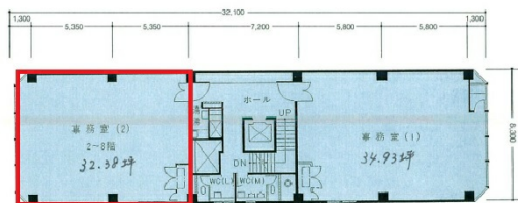

西田ビル 7階32.38坪

神奈川県横浜市中区本町1-5

物件MAP

賃貸条件	
月額賃料	相談
坪数	32.38坪
坪単価	相談
共益費	賃料に含む
礼金	無し
敷金 (保証金)	3ヶ月
階数	7階 (702)
入居可能日	即日

ビル情報	
所在地	神奈川県横浜市中区本町1-5
最寄り駅	みなとみらい線 日本大通り駅 徒歩2分 JR根岸線 関内駅 徒歩8分 横浜市営地下鉄ブルーライン 関内駅 徒歩8分
エリア	関内エリア
竣工	1972年3月
耐震	旧耐震基準
階数	地上9階 地下1階
用途	事務所/店舗
構造	S造

設備情報	
エレベーター	1基
空調	個別空調
OAフロア	その他
基準階天井高	
光ファイバー	有り
トイレ	男女別・室外
セキュリティ	無し
駐車場	有り

事務所移転の簡単検索サイト

西田ビル 7階32.38坪 神奈川県横浜市中区本町1-5

関内エリア (ビルID: 0001419) の賃貸オフィス

貸事務所・レンタルオフィス・オフィス移転ならQuickService

物件詳細はこちらから

 0120-55-2620