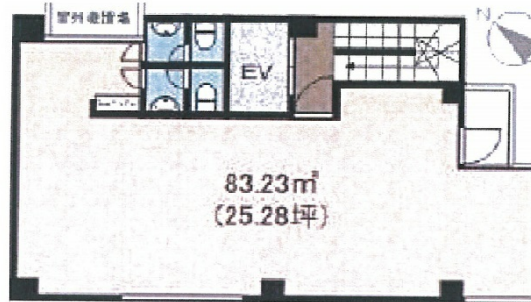

CIMA関内ビル 7階25.18坪

神奈川県横浜市中区蓬莱町2-4-3

物件MAP

賃貸条件	
坪数	25.18坪
階数	7階
入居可能日	
ビル情報	
所在地	神奈川県横浜市中区蓬莱町2-4-3
最寄り駅	JR根岸線 関内駅 徒歩2分 横浜市営地下鉄ブルーライン 関内駅 徒歩2分 横浜市営地下鉄ブルーライン 伊勢佐木長者町駅 徒歩3分
エリア	関内エリア
竣工	1993年2月
耐震	新耐震基準
階数	地上9階
用途	事務所
構造	S造
設備情報	
エレベーター	1基
空調	個別空調
OAフロア	その他
基準階天井高	
光ファイバー	有り
トイレ	男女別・室内
セキュリティ	有り
駐車場	有り