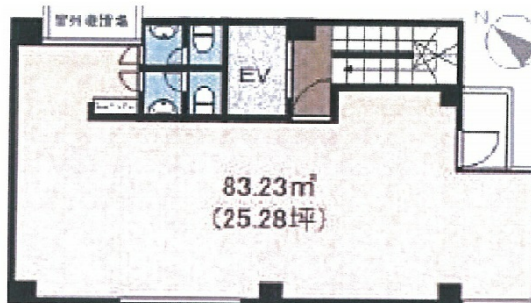

CIMA関内ビル 7階25.18坪

神奈川県横浜市中区蓬莱町2-4-3

物件MAP

賃貸条件	
坪数	25.18坪
階数	7階
入居可能日	
ビル情報	
所在地	神奈川県横浜市中区蓬莱町2-4-3
最寄り駅	JR根岸線 関内駅 徒歩2分 横浜市営地下鉄ブルーライン 関内駅 徒歩2分 横浜市営地下鉄ブルーライン 伊勢佐木長者町駅 徒歩3分
エリア	関内エリア
竣工	1993年2月
耐震	新耐震基準
階数	地上9階
用途	事務所
構造	S造
設備情報	
エレベーター	1基
空調	個別空調
OAフロア	その他
基準階天井高	
光ファイバー	有り
トイレ	男女別・室内
セキュリティ	有り
駐車場	有り

事務所移転の簡単検索サイト

Quick Service

クイックサービス

CIMA関内ビル 7階25.18坪 神奈川県横浜市中区蓬莱町2-4-3

関内エリア (ビルID: 0001412) の賃貸オフィス

貸事務所・レンタルオフィス・オフィス移転ならQuickService

物件詳細はこちらから

0120-55-2620