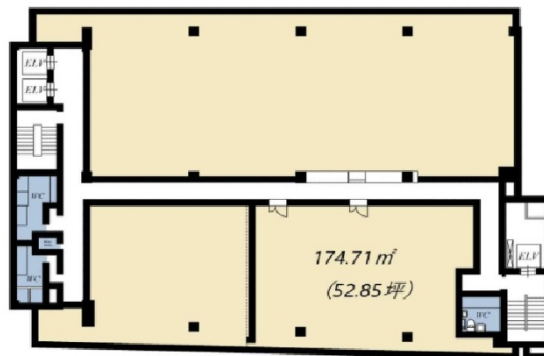

# 宇徳ビルディング 2階52.85坪

神奈川県横浜市中区弁天通6-85

## 物件MAP

賃貸条件	
月額賃料	607,775円 (税別)
坪数	52.85坪
坪単価	11,500円 (税別)
共益費	賃料に含む
礼金	1ヶ月
敷金 (保証金)	10ヶ月
階数	2階 (204)
入居可能日	即日

ビル情報	
所在地	神奈川県横浜市中区弁天通6-85
最寄り駅	みなとみらい線 馬車道駅 徒歩2分 JR京浜東北線 桜木町駅 徒歩4分 JR根岸線 関内駅 徒歩5分
エリア	関内エリア
竣工	1971年3月
耐震	耐震補強済
階数	地上9階 地下3階
用途	事務所
構造	SRC造

設備情報	
エレベーター	3基
空調	個別空調
OAフロア	OAフロア
基準階天井高	
光ファイバー	有り
トイレ	男女別・室外
セキュリティ	無し
駐車場	有り

事務所移転の簡単検索サイト

Quick Service

クイックサービス

宇徳ビルディング 2階52.85坪 神奈川県横浜市中区弁天通6-85

関内エリア (ビルID: 0001410) の賃貸オフィス

貸事務所・レンタルオフィス・オフィス移転ならQuickService