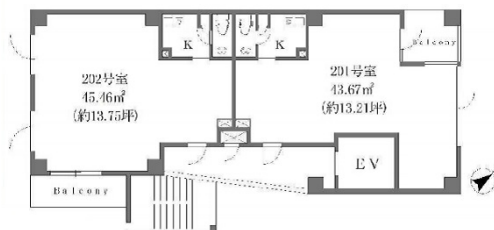

# アコルデ横浜関内 2階13.21坪

神奈川県横浜市中区弁天通1-15-1

## 物件MAP

賃貸条件	
坪数	13.21坪
階数	2階 (201)
入居可能日	
ビル情報	
所在地	神奈川県横浜市中区弁天通1-15-1
最寄り駅	みなとみらい線 日本大通り駅 徒歩2分 JR京浜東北線 関内駅 徒歩6分 横浜市営地下鉄ブルーライン 関内駅 徒歩6分
エリア	関内エリア
竣工	2004年7月
耐震	新耐震基準
階数	地上10階 地下1階
用途	事務所
構造	SRC造
設備情報	
エレベーター	1基
空調	個別空調
OAフロア	タイルカーペット
基準階天井高	
光ファイバー	有り
トイレ	男女共用・室内
セキュリティ	有り
駐車場	無し