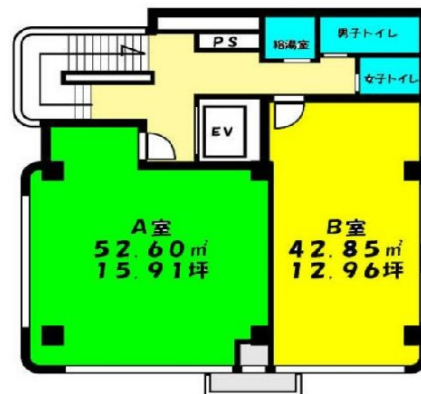

松江関内ビル 4階12.96坪

神奈川県横浜市中区不老町1-6-1

物件MAP

賃貸条件	
坪数	12.96坪
階数	4階 (B)
入居可能日	
ビル情報	
所在地	神奈川県横浜市中区不老町1-6-1
最寄り駅	JR根岸線 関内駅 徒歩3分
エリア	関内エリア
竣工	要確認
耐震	旧耐震基準
階数	地上6階 地下1階
用途	事務所
構造	RC造
設備情報	
エレベーター	1基
空調	個別空調
OAフロア	タイルカーペット
基準階天井高	
光ファイバー	有り
トイレ	男女別・室外
セキュリティ	無し
駐車場	無し