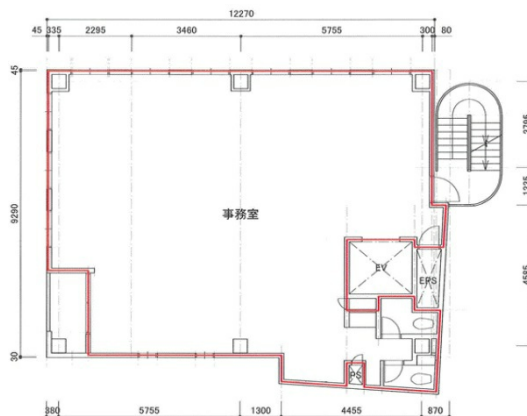

K-SPIREビル 4階35.17坪

神奈川県横浜市中区不老町1-5-11

物件MAP

| 賃貸条件 | |
|--------|--------------------|
| 坪数 | 35.17坪 |
| 階数 | 4階 |
| 入居可能日 | 即日 |
| ビル情報 | |
| 所在地 | 神奈川県横浜市中区不老町1-5-11 |
| 最寄り駅 | JR根岸線 関内駅 徒歩2分 |
| エリア | 関内エリア |
| 竣工 | 1991年12月 |
| 耐震 | 新耐震基準 |
| 階数 | 地上7階 |
| 用途 | 事務所 |
| 構造 | S造 |
| 設備情報 | |
| エレベーター | 1基 |
| 空調 | 個別空調 |
| OAフロア | OAフロア |
| 基準階天井高 | |
| 光ファイバー | 有り |
| トイレ | 男女共用・室内 |
| セキュリティ | 無し |
| 駐車場 | 有り |