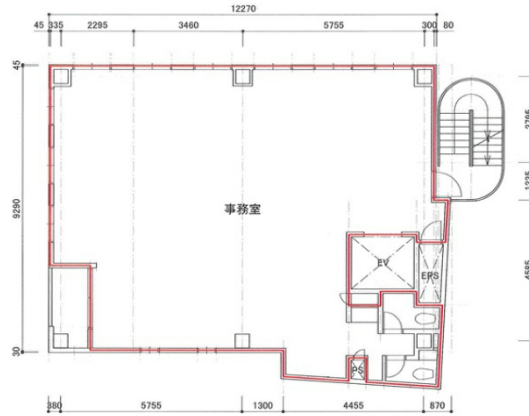

K-SPIREビル 4階35.17坪

神奈川県横浜市中区不老町1-5-11

物件MAP

賃貸条件	
坪数	35.17坪
階数	4階
入居可能日	即日
ビル情報	
所在地	神奈川県横浜市中区不老町1-5-11
最寄り駅	JR根岸線 関内駅 徒歩2分
エリア	関内エリア
竣工	1991年12月
耐震	新耐震基準
階数	地上7階
用途	事務所
構造	S造
設備情報	
エレベーター	1基
空調	個別空調
OAフロア	OAフロア
基準階天井高	
光ファイバー	有り
トイレ	男女共用・室内
セキュリティ	無し
駐車場	有り