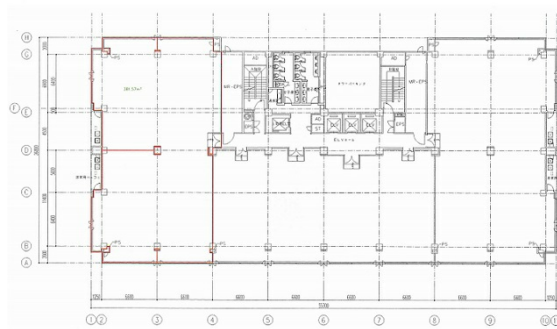

ニッセイ横浜尾上町ビル 4階59坪

神奈川県横浜市中区尾上町6-81

物件MAP

賃貸条件	
坪数	59坪
階数	4階
入居可能日	
ビル情報	
所在地	神奈川県横浜市中区尾上町6-81
最寄り駅	横浜市営地下鉄ブルーライン 関内駅 徒歩5分 みなとみらい線 馬車道駅 徒歩5分 JR根岸線 桜木町駅 徒歩6分 JR根岸線 関内駅 徒歩9分
エリア	関内エリア
竣工	1981年1月
耐震	耐震補強済
階数	地上8階 地下1階
用途	事務所
構造	SRC造
設備情報	
エレベーター	4基
空調	個別空調
OAフロア	OAフロア
基準階天井高	2,500mm
光ファイバー	有り
トイレ	男女別・室外
セキュリティ	有り
駐車場	有り