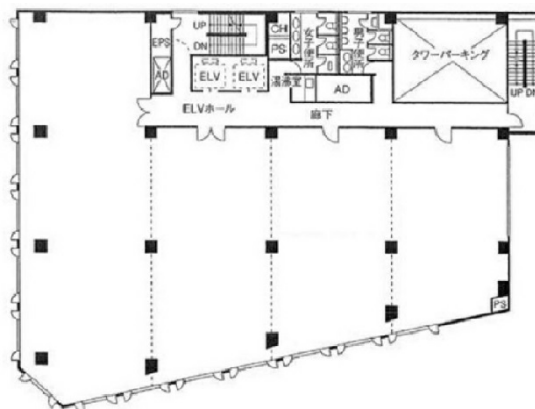

# 馬車道ウエストビル 6階27.68坪

神奈川県横浜市中区尾上町5-77-2

物件MAP

賃貸条件	
坪数	27.68坪
階数	6階 (D)
入居可能日	
ビル情報	
所在地	神奈川県横浜市中区尾上町5-77-2
最寄り駅	横浜市営地下鉄ブルーライン 関内駅 徒歩2分 JR根岸線 関内駅 徒歩4分 みなとみらい線 馬車道駅 徒歩5分
エリア	関内エリア
竣工	1971年4月
耐震	耐震補強済
階数	地上9階 地下1階
用途	事務所
構造	SRC造
設備情報	
エレベーター	2基
空調	個別空調
OAフロア	
基準階天井高	2,460mm
光ファイバー	有り
トイレ	男女別・室外
セキュリティ	有り
駐車場	有り

事務所移転の簡単検索サイト

Quick Service

クイックサービス

馬車道ウエストビル 6階27.68坪 神奈川県横浜市中区尾上町5-77-2

関内エリア (ビルID: 0001384) の賃貸オフィス

貸事務所・レンタルオフィス・オフィス移転ならQuickService

物件詳細はこちらから

0120-55-2620