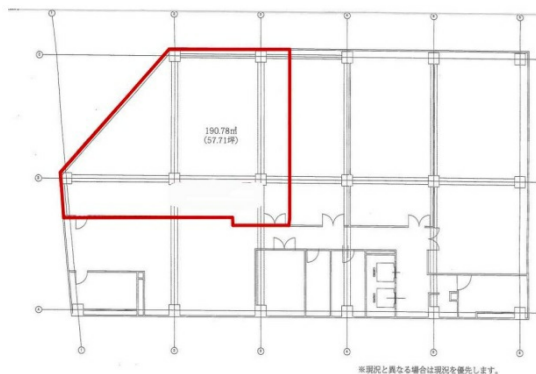

横浜尾上町ビルディング 5階57.71坪

神奈川県横浜市中区尾上町4-57

物件MAP

賃貸条件	
坪数	57.71坪
階数	5階 (501)
入居可能日	
ビル情報	
所在地	神奈川県横浜市中区尾上町4-57
最寄り駅	横浜市営地下鉄ブルーライン 関内駅 徒歩1分 JR根岸線 関内駅 徒歩3分 横浜市営地下鉄ブルーライン 関内駅 徒歩3分
エリア	関内エリア
竣工	1971年6月
耐震	耐震補強済
階数	地上8階 地下1階
用途	事務所
構造	SRC造
設備情報	
エレベーター	2基
空調	個別空調
OAフロア	OAフロア
基準階天井高	2,516mm
光ファイバー	有り
トイレ	男女別・室外
セキュリティ	有り
駐車場	有り