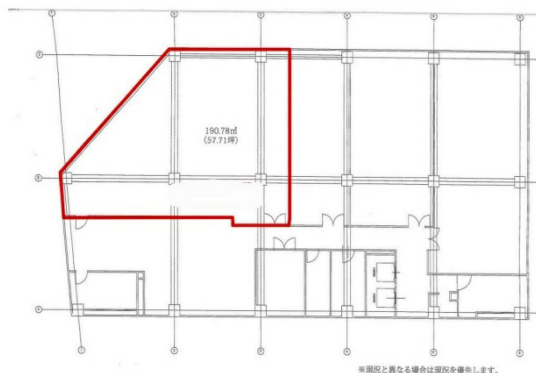

横浜尾上町ビルディング 5階57.71坪

神奈川県横浜市中区尾上町4-57

物件MAP

賃貸条件	
坪数	57.71坪
階数	5階 (501)
入居可能日	
ビル情報	
所在地	神奈川県横浜市中区尾上町4-57
最寄り駅	横浜市営地下鉄ブルーライン 関内駅 徒歩1分 JR根岸線 関内駅 徒歩3分 横浜市営地下鉄ブルーライン 関内駅 徒歩3分
エリア	関内エリア
竣工	1971年6月
耐震	耐震補強済
階数	地上8階 地下1階
用途	事務所
構造	SRC造
設備情報	
エレベーター	2基
空調	個別空調
OAフロア	OAフロア
基準階天井高	2,516mm
光ファイバー	有り
トイレ	男女別・室外
セキュリティ	有り
駐車場	有り

事務所移転の簡単検索サイト

Quick Service

クイックサービス

横浜尾上町ビルディング 5階57.71坪 神奈川県横浜市中区尾上町4-57

関内エリア (ビルID: 0001379) の賃貸オフィス

貸事務所・レンタルオフィス・オフィス移転ならQuickService

物件詳細はこちらから

0120-55-2620