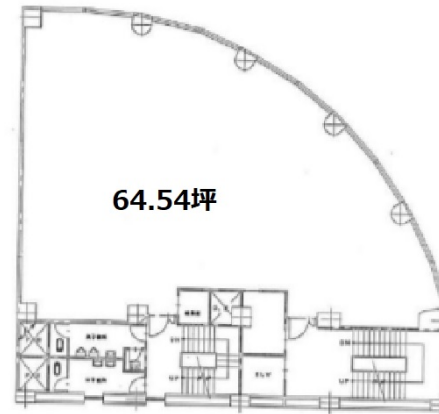

# 木村ビル 4階64.54坪

神奈川県横浜市中区尾上町3-46

## 物件MAP

賃貸条件	
月額賃料	903,560円 (税別)
坪数	64.54坪
坪単価	14,000円 (税別)
共益費	無し
礼金	1ヶ月
敷金 (保証金)	6ヶ月
階数	4階
入居可能日	即日

ビル情報	
所在地	神奈川県横浜市中区尾上町3-46
最寄り駅	JR根岸線 関内駅 徒歩2分 横浜市営地下鉄ブルーライン 関内駅 徒歩2分
エリア	関内エリア
竣工	1969年2月
耐震	耐震補強済
階数	地上8階 地下1階
用途	事務所
構造	RC造