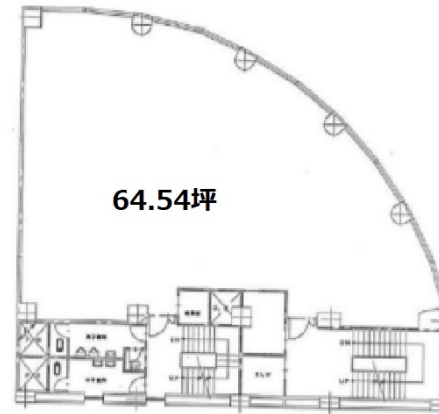

木村ビル 4階64.54坪

神奈川県横浜市中区尾上町3-46

物件MAP

賃貸条件	
月額賃料	903,560円 (税別)
坪数	64.54坪
坪単価	14,000円 (税別)
共益費	無し
礼金	1ヶ月
敷金 (保証金)	6ヶ月
階数	4階
入居可能日	即日

ビル情報	
所在地	神奈川県横浜市中区尾上町3-46
最寄り駅	JR根岸線 関内駅 徒歩2分 横浜市営地下鉄ブルーライン 関内駅 徒歩2分
エリア	関内エリア
竣工	1969年2月
耐震	耐震補強済
階数	地上8階 地下1階
用途	事務所
構造	RC造

設備情報	
エレベーター	1基
空調	個別空調
OAフロア	その他
基準階天井高	
光ファイバー	調査中
トイレ	男女別・室外
セキュリティ	有り
駐車場	無し

事務所移転の簡単検索サイト

Quick Service

クイックサービス

木村ビル 4階64.54坪 神奈川県横浜市中区尾上町3-46

関内エリア (ビルID: 0001376) の賃貸オフィス

貸事務所・レンタルオフィス・オフィス移転ならQuickService