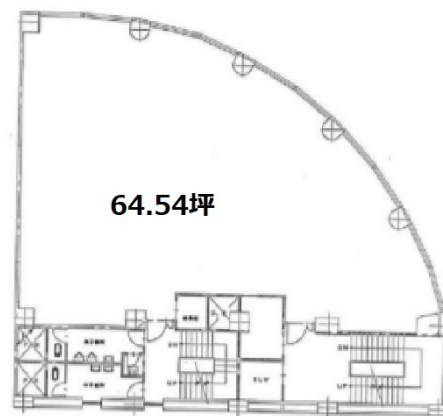

木村ビル 3階64.54坪

神奈川県横浜市中区尾上町3-46

物件MAP

賃貸条件	
月額賃料	903,560円 (税別)
坪数	64.54坪
坪単価	14,000円 (税別)
共益費	無し
礼金	1ヶ月
敷金 (保証金)	6ヶ月
階数	3階
入居可能日	即日

ビル情報	
所在地	神奈川県横浜市中区尾上町3-46
最寄り駅	JR根岸線 関内駅 徒歩2分 横浜市営地下鉄ブルーライン 関内駅 徒歩2分
エリア	関内エリア
竣工	1969年2月
耐震	耐震補強済
階数	地上8階 地下1階
用途	事務所
構造	RC造