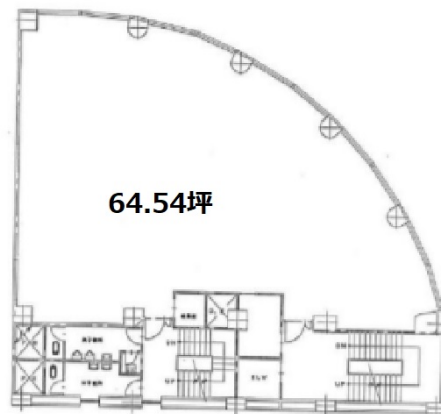

木村ビル 3階64.54坪

神奈川県横浜市中区尾上町3-46

物件MAP

賃貸条件	
月額賃料	903,560円 (税別)
坪数	64.54坪
坪単価	14,000円 (税別)
共益費	無し
礼金	1ヶ月
敷金 (保証金)	6ヶ月
階数	3階
入居可能日	即日

ビル情報	
所在地	神奈川県横浜市中区尾上町3-46
最寄り駅	JR根岸線 関内駅 徒歩2分 横浜市営地下鉄ブルーライン 関内駅 徒歩2分
エリア	関内エリア
竣工	1969年2月
耐震	耐震補強済
階数	地上8階 地下1階
用途	事務所
構造	RC造

設備情報	
エレベーター	1基
空調	個別空調
OAフロア	その他
基準階天井高	
光ファイバー	調査中
トイレ	男女別・室外
セキュリティ	有り
駐車場	無し

事務所移転の簡単検索サイト

Quick Service

クイックサービス

木村ビル 3階64.54坪 神奈川県横浜市中区尾上町3-46

関内エリア (ビルID: 0001376) の賃貸オフィス

貸事務所・レンタルオフィス・オフィス移転なら**QuickService**