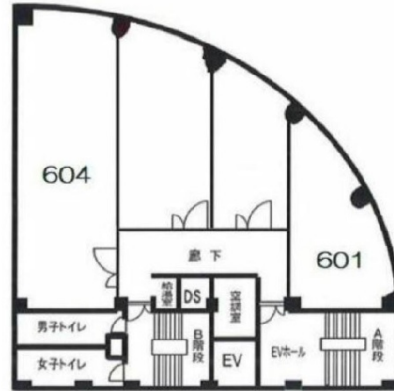

木村ビル 6階11坪

神奈川県横浜市中区尾上町3-46

物件MAP

賃貸条件	
月額賃料	132,000円 (税別)
坪数	11坪
坪単価	12,000円 (税別)
共益費	無し
礼金	1ヶ月
敷金 (保証金)	6ヶ月
階数	6階 (601)
入居可能日	相談

ビル情報	
所在地	神奈川県横浜市中区尾上町3-46
最寄り駅	JR根岸線 関内駅 徒歩2分 横浜市営地下鉄ブルーライン 関内駅 徒歩2分
エリア	関内エリア
竣工	1969年2月
耐震	耐震補強済
階数	地上8階 地下1階
用途	事務所
構造	RC造

設備情報	
エレベーター	1基
空調	個別空調
OAフロア	その他
基準階天井高	
光ファイバー	調査中
トイレ	男女別・室外
セキュリティ	有り
駐車場	無し