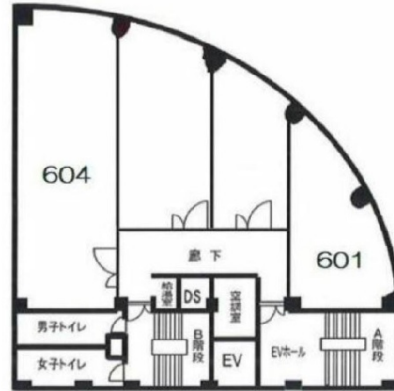

木村ビル 6階11坪

神奈川県横浜市中区尾上町3-46

物件MAP

賃貸条件	
月額賃料	132,000円 (税別)
坪数	11坪
坪単価	12,000円 (税別)
共益費	無し
礼金	1ヶ月
敷金 (保証金)	6ヶ月
階数	6階 (601)
入居可能日	相談

ビル情報	
所在地	神奈川県横浜市中区尾上町3-46
最寄り駅	JR根岸線 関内駅 徒歩2分 横浜市営地下鉄ブルーライン 関内駅 徒歩2分
エリア	関内エリア
竣工	1969年2月
耐震	耐震補強済
階数	地上8階 地下1階
用途	事務所
構造	RC造

設備情報	
エレベーター	1基
空調	個別空調
OAフロア	その他
基準階天井高	
光ファイバー	調査中
トイレ	男女別・室外
セキュリティ	有り
駐車場	無し

事務所移転の簡単検索サイト

Quick Service

クイックサービス

木村ビル 6階11坪 神奈川県横浜市中区尾上町3-46

関内エリア (ビルID: 0001376) の賃貸オフィス

貸事務所・レンタルオフィス・オフィス移転ならQuickService