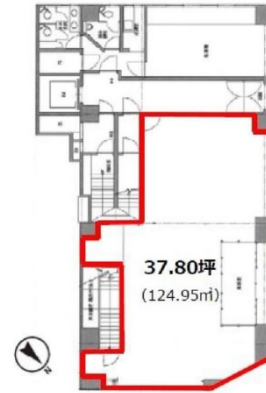

尾上町ビル 1階37.8坪

神奈川県横浜市中区尾上町3-39

物件MAP

賃貸条件	
月額賃料	869,400円 (税別)
坪数	37.8坪
坪単価	23,000円 (税別)
共益費	75,600円
礼金	無し
敷金 (保証金)	10ヶ月
階数	1階
入居可能日	即日

ビル情報	
所在地	神奈川県横浜市中区尾上町3-39
最寄り駅	横浜市営地下鉄ブルーライン 関内駅 徒歩1分 JR根岸線 関内駅 徒歩1分
エリア	関内エリア
竣工	1986年8月
耐震	新耐震基準
階数	地上9階
用途	事務所
構造	SRC造

設備情報	
エレベーター	1基
空調	個別空調
OAフロア	OAフロア
基準階天井高	
光ファイバー	有り
トイレ	男女別・室外
セキュリティ	有り
駐車場	有り