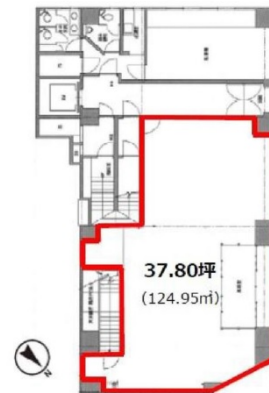

# 尾上町ビル 1階37.8坪

神奈川県横浜市中区尾上町3-39

## 物件MAP

賃貸条件	
月額賃料	869,400円 (税別)
坪数	37.8坪
坪単価	23,000円 (税別)
共益費	75,600円
礼金	無し
敷金 (保証金)	10ヶ月
階数	1階
入居可能日	即日

ビル情報	
所在地	神奈川県横浜市中区尾上町3-39
最寄り駅	横浜市営地下鉄ブルーライン 関内駅 徒歩1分 JR根岸線 関内駅 徒歩1分
エリア	関内エリア
竣工	1986年8月
耐震	新耐震基準
階数	地上9階
用途	事務所
構造	SRC造

設備情報	
エレベーター	1基
空調	個別空調
OAフロア	OAフロア
基準階天井高	
光ファイバー	有り
トイレ	男女別・室外
セキュリティ	有り
駐車場	有り

事務所移転の簡単検索サイト

尾上町ビル 1階37.8坪 神奈川県横浜市中区尾上町3-39

関内エリア (ビルID: 0001373) の賃貸オフィス

クイックサービス

貸事務所・レンタルオフィス・オフィス移転ならQuickService

物件詳細はこちらから