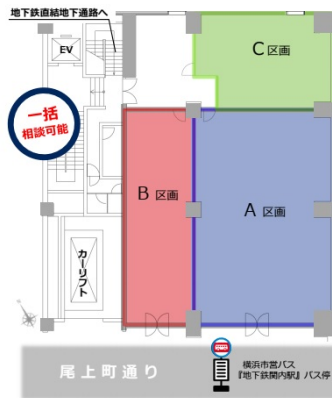

# LIST EAST BLD. 1階19.23坪

神奈川県横浜市中区尾上町3-35

## 物件MAP

賃貸条件	
月額賃料	相談
坪数	19.23坪
坪単価	相談
共益費	賃料に含む
礼金	無し
敷金（保証金）	12ヶ月
階数	1階（B）
入居可能日	即日

ビル情報	
所在地	神奈川県横浜市中区尾上町3-35
最寄り駅	横浜市営地下鉄ブルーライン 関内駅 徒歩1分 JR根岸線 関内駅 徒歩2分 JR京浜東北線 関内駅 徒歩2分
エリア	関内エリア
竣工	1963年11月
耐震	耐震補強済
階数	地上8階 地下2階
用途	店舗
構造	SRC造

設備情報	
エレベーター	4基
空調	個別空調
OAフロア	
基準階天井高	2,440mm
光ファイバー	有り
トイレ	男女別・室外
セキュリティ	無し
駐車場	有り

事務所移転の簡単検索サイト

Quick Service

クイックサービス

LIST EAST BLD. 1階19.23坪 神奈川県横浜市中区尾上町3-35

関内エリア（ビルID：0001372）の賃貸オフィス

貸事務所・レンタルオフィス・オフィス移転ならQuickService