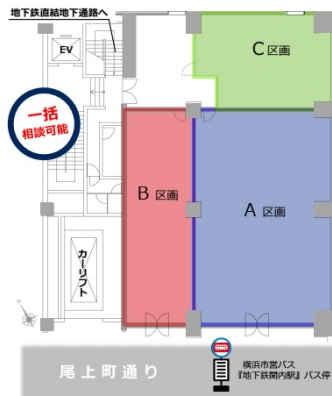

LIST EAST BLD. 1階16.57坪

神奈川県横浜市中区尾上町3-35

物件MAP

賃貸条件	
月額賃料	相談
坪数	16.57坪
坪単価	相談
共益費	賃料に含む
礼金	無し
敷金（保証金）	12ヶ月
階数	1階（C）
入居可能日	即日

ビル情報	
所在地	神奈川県横浜市中区尾上町3-35
最寄り駅	横浜市営地下鉄ブルーライン 関内駅 徒歩1分 JR根岸線 関内駅 徒歩2分 JR京浜東北線 関内駅 徒歩2分
エリア	関内エリア
竣工	1963年11月
耐震	耐震補強済
階数	地上8階 地下2階
用途	店舗
構造	SRC造

設備情報	
エレベーター	4基
空調	個別空調
OAフロア	
基準階天井高	2,440mm
光ファイバー	有り
トイレ	男女別・室外
セキュリティ	無し
駐車場	有り

事務所移転の簡単検索サイト

Quick Service

クイックサービス

LIST EAST BLD. 1階16.57坪 神奈川県横浜市中区尾上町3-35

関内エリア（ビルID：0001372）の賃貸オフィス

貸事務所・レンタルオフィス・オフィス移転ならQuickService