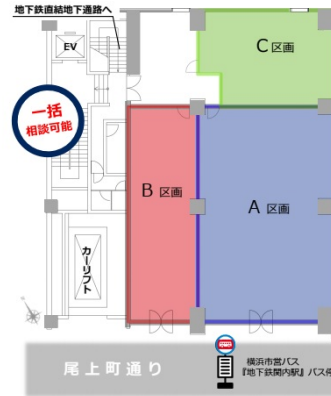

LIST EAST BLD. 1階38.96坪

神奈川県横浜市中区尾上町3-35

物件MAP

賃貸条件	
月額賃料	相談
坪数	38.96坪
坪単価	相談
共益費	賃料に含む
礼金	無し
敷金（保証金）	12ヶ月
階数	1階（A）
入居可能日	即日

ビル情報	
所在地	神奈川県横浜市中区尾上町3-35
最寄り駅	横浜市営地下鉄ブルーライン 関内駅 徒歩1分 JR根岸線 関内駅 徒歩2分 JR京浜東北線 関内駅 徒歩2分
エリア	関内エリア
竣工	1963年11月
耐震	耐震補強済
階数	地上8階 地下2階
用途	店舗
構造	SRC造

設備情報	
エレベーター	4基
空調	個別空調
OAフロア	
基準階天井高	2,440mm
光ファイバー	有り
トイレ	男女別・室外
セキュリティ	無し
駐車場	有り

事務所移転の簡単検索サイト

Quick Service

クイックサービス

LIST EAST BLD. 1階38.96坪 神奈川県横浜市中区尾上町3-35

関内エリア（ビルID：0001372）の賃貸オフィス

貸事務所・レンタルオフィス・オフィス移転ならQuickService