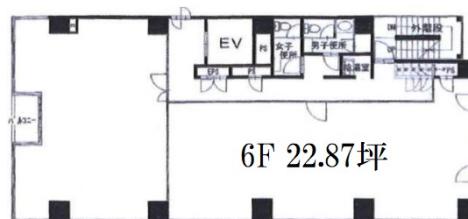

# YSビル 6階22.86坪

神奈川県横浜市中区尾上町2-18-1

## 物件MAP

賃貸条件	
坪数	22.86坪
階数	6階 (602)
入居可能日	

ビル情報	
所在地	神奈川県横浜市中区尾上町2-18-1
最寄り駅	横浜市営地下鉄ブルーライン 関内駅 徒歩1分 JR根岸線 関内駅 徒歩3分
エリア	関内エリア
竣工	1992年2月
耐震	新耐震基準
階数	地上9階 地下1階
用途	事務所
構造	RC造

設備情報	
エレベーター	1基
空調	個別空調
OAフロア	OAフロア
基準階天井高	2,500mm
光ファイバー	有り
トイレ	男女別・室外
セキュリティ	有り
駐車場	有り