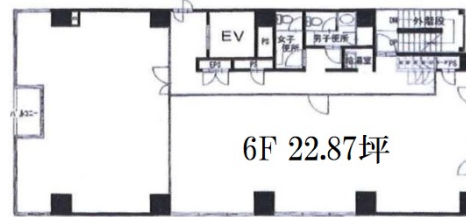

YSビル 6階22.86坪

神奈川県横浜市中区尾上町2-18-1

物件MAP

賃貸条件	
坪数	22.86坪
階数	6階 (602)
入居可能日	

ビル情報	
所在地	神奈川県横浜市中区尾上町2-18-1
最寄り駅	横浜市営地下鉄ブルーライン 関内駅 徒歩1分 JR根岸線 関内駅 徒歩3分
エリア	関内エリア
竣工	1992年2月
耐震	新耐震基準
階数	地上9階 地下1階
用途	事務所
構造	RC造

設備情報	
エレベーター	1基
空調	個別空調
OAフロア	OAフロア
基準階天井高	2,500mm
光ファイバー	有り
トイレ	男女別・室外
セキュリティ	有り
駐車場	有り

事務所移転の簡単検索サイト

YSビル 6階22.86坪 神奈川県横浜市中区尾上町2-18-1

関内エリア (ビルID: 0001368) の賃貸オフィス

クイックサービス

貸事務所・レンタルオフィス・オフィス移転なら**QuickService**

物件詳細はこちらから

 **0120-55-2620**

【受付時間】平日9:30~18:30