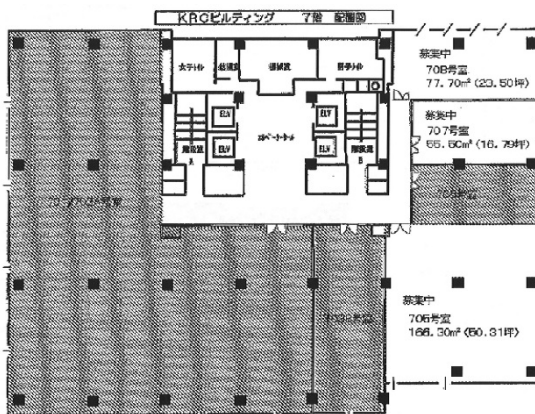

KRCビルディング 7階50.31坪

神奈川県横浜市中区日本大通18

物件MAP

賃貸条件	
坪数	50.31坪
階数	7階 (705)
入居可能日	
ビル情報	
所在地	神奈川県横浜市中区日本大通18
最寄り駅	みなとみらい線 日本大通り駅 徒歩1分 横浜市営地下鉄ブルーライン 関内駅 徒歩5分 JR根岸線 関内駅 徒歩10分
エリア	関内エリア
竣工	1973年10月
耐震	耐震補強済
階数	地上9階 地下2階
用途	事務所
構造	S造
設備情報	
エレベーター	4基
空調	
OAフロア	
基準階天井高	2,420mm
光ファイバー	有り
トイレ	男女別・室外
セキュリティ	有り
駐車場	有り