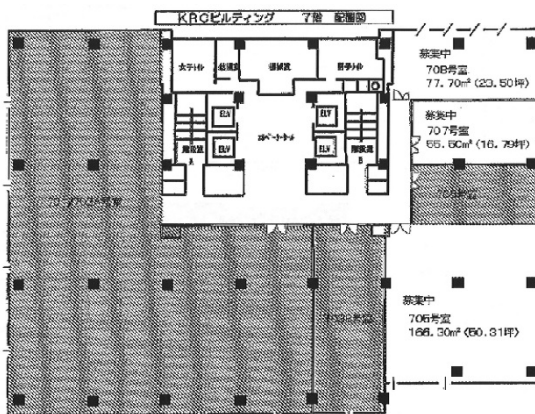

KRCビルディング 7階23.5坪

神奈川県横浜市中区日本大通18

物件MAP

賃貸条件	
坪数	23.5坪
階数	7階 (708)
入居可能日	
ビル情報	
所在地	神奈川県横浜市中区日本大通18
最寄り駅	みなとみらい線 日本大通り駅 徒歩1分 横浜市営地下鉄ブルーライン 関内駅 徒歩5分 JR根岸線 関内駅 徒歩10分
エリア	関内エリア
竣工	1973年10月
耐震	耐震補強済
階数	地上9階 地下2階
用途	事務所
構造	S造
設備情報	
エレベーター	4基
空調	
OAフロア	
基準階天井高	2,420mm
光ファイバー	有り
トイレ	男女別・室外
セキュリティ	有り
駐車場	有り