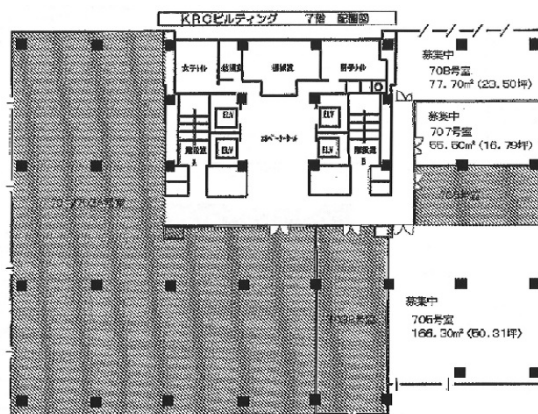

KRCビルディング 7階23.5坪

神奈川県横浜市中区日本大通18

物件MAP

賃貸条件	
坪数	23.5坪
階数	7階 (708)
入居可能日	
ビル情報	
所在地	神奈川県横浜市中区日本大通18
最寄り駅	みなとみらい線 日本大通り駅 徒歩1分 横浜市営地下鉄ブルーライン 関内駅 徒歩5分 JR根岸線 関内駅 徒歩10分
エリア	関内エリア
竣工	1973年10月
耐震	耐震補強済
階数	地上9階 地下2階
用途	事務所
構造	S造
設備情報	
エレベーター	4基
空調	
OAフロア	
基準階天井高	2,420mm
光ファイバー	有り
トイレ	男女別・室外
セキュリティ	有り
駐車場	有り

事務所移転の簡単検索サイト

Quick Service

クイックサービス

KRCビルディング 7階23.5坪 神奈川県横浜市中区日本大通18

関内エリア (ビルID: 0001360) の賃貸オフィス

貸事務所・レンタルオフィス・オフィス移転なら**QuickService**

物件詳細はこちらから

 **0120-55-2620**