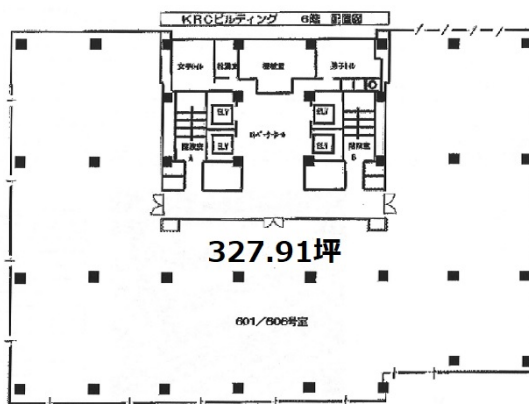

KRCビルディング 6階327.91坪

神奈川県横浜市中区日本大通18

物件MAP

賃貸条件	
坪数	327.91坪
階数	6階 (601)
入居可能日	相談
ビル情報	
所在地	神奈川県横浜市中区日本大通18
最寄り駅	みなとみらい線 日本大通り駅 徒歩1分 横浜市営地下鉄ブルーライン 関内駅 徒歩5分 JR根岸線 関内駅 徒歩10分
エリア	関内エリア
竣工	1973年10月
耐震	耐震補強済
階数	地上9階 地下2階
用途	事務所
構造	S造
設備情報	
エレベーター	4基
空調	
OAフロア	
基準階天井高	2,420mm
光ファイバー	有り
トイレ	男女別・室外
セキュリティ	有り
駐車場	有り

事務所移転の簡単検索サイト

Quick Service

クイックサービス

KRCビルディング 6階327.91坪 神奈川県横浜市中区日本大通18

関内エリア (ビルID: 0001360) の賃貸オフィス

貸事務所・レンタルオフィス・オフィス移転ならQuickService

物件詳細はこちらから

0120-55-2620