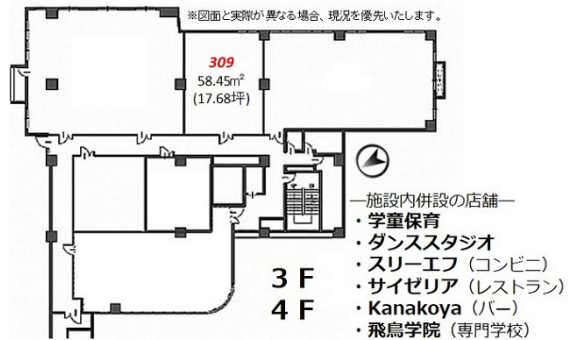

# アクロスビル 3階17.68坪

神奈川県横浜市中区日ノ出町1-36

## 物件MAP

賃貸条件	
月額賃料	176,800円 (税別)
坪数	17.68坪
坪単価	10,000円 (税別)
共益費	無し
礼金	無し
敷金 (保証金)	4ヶ月
階数	3階 (309申込有)
入居可能日	相談

ビル情報	
所在地	神奈川県横浜市中区日ノ出町1-36
最寄り駅	京急本線 日ノ出町駅 徒歩1分 JR京浜東北線 桜木町駅 徒歩9分
エリア	みなとみらい・桜木町エリア
竣工	1990年4月
耐震	新耐震基準
階数	地上13階 地下1階
用途	事務所/店舗
構造	SRC造

設備情報	
エレベーター	1基
空調	個別空調
OAフロア	OAフロア
基準階天井高	2,490mm
光ファイバー	有り
トイレ	男女別・室外
セキュリティ	有り
駐車場	有り