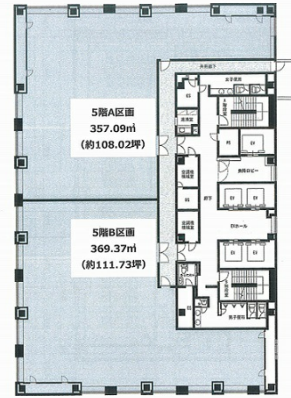

KDX横浜関内ビル 5階111.73坪

神奈川県横浜市中区相生町3-56-1

物件MAP

賃貸条件	
坪数	111.73坪
階数	5階 (B)
入居可能日	
ビル情報	
所在地	神奈川県横浜市中区相生町3-56-1
最寄り駅	横浜市営地下鉄ブルーライン 関内駅 徒歩3分 JR根岸線 関内駅 徒歩4分 みなとみらい線 馬車道駅 徒歩5分
エリア	関内エリア
竣工	2007年9月
耐震	新耐震基準
階数	地上14階 地下2階
用途	事務所
構造	SRC造
設備情報	
エレベーター	5基
空調	個別空調
OAフロア	OAフロア
基準階天井高	2,800mm
光ファイバー	有り
トイレ	男女別・室外
セキュリティ	有り
駐車場	有り