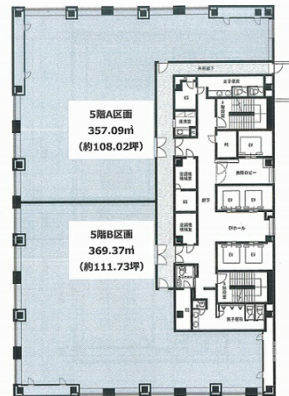

# KDX横浜関内ビル 5階111.73坪

神奈川県横浜市中区相生町3-56-1

## 物件MAP

賃貸条件	
坪数	111.73坪
階数	5階 (B)
入居可能日	
ビル情報	
所在地	神奈川県横浜市中区相生町3-56-1
最寄り駅	横浜市営地下鉄ブルーライン 関内駅 徒歩3分 JR根岸線 関内駅 徒歩4分 みなとみらい線 馬車道駅 徒歩5分
エリア	関内エリア
竣工	2007年9月
耐震	新耐震基準
階数	地上14階 地下2階
用途	事務所
構造	SRC造
設備情報	
エレベーター	5基
空調	個別空調
OAフロア	OAフロア
基準階天井高	2,800mm
光ファイバー	有り
トイレ	男女別・室外
セキュリティ	有り
駐車場	有り