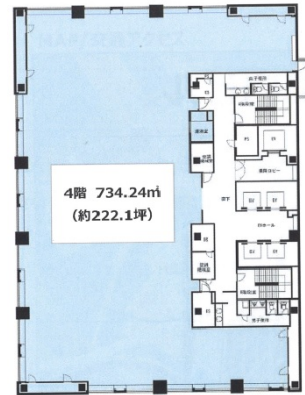

KDX横浜関内ビル 4階222.1坪

神奈川県横浜市中区相生町3-56-1

物件MAP

賃貸条件	
坪数	222.1坪
階数	4階
入居可能日	
ビル情報	
所在地	神奈川県横浜市中区相生町3-56-1
最寄り駅	横浜市営地下鉄ブルーライン 関内駅 徒歩3分 JR根岸線 関内駅 徒歩4分 みなとみらい線 馬車道駅 徒歩5分
エリア	関内エリア
竣工	2007年9月
耐震	新耐震基準
階数	地上14階 地下2階
用途	事務所
構造	SRC造
設備情報	
エレベーター	5基
空調	個別空調
OAフロア	OAフロア
基準階天井高	2,800mm
光ファイバー	有り
トイレ	男女別・室外
セキュリティ	有り
駐車場	有り