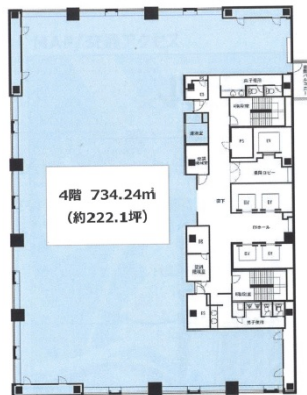

# KDX横浜関内ビル 4階222.1坪

神奈川県横浜市中区相生町3-56-1

## 物件MAP

賃貸条件	
坪数	222.1坪
階数	4階
入居可能日	
ビル情報	
所在地	神奈川県横浜市中区相生町3-56-1
最寄り駅	横浜市営地下鉄ブルーライン 関内駅 徒歩3分 JR根岸線 関内駅 徒歩4分 みなとみらい線 馬車道駅 徒歩5分
エリア	関内エリア
竣工	2007年9月
耐震	新耐震基準
階数	地上14階 地下2階
用途	事務所
構造	SRC造
設備情報	
エレベーター	5基
空調	個別空調
OAフロア	OAフロア
基準階天井高	2,800mm
光ファイバー	有り
トイレ	男女別・室外
セキュリティ	有り
駐車場	有り