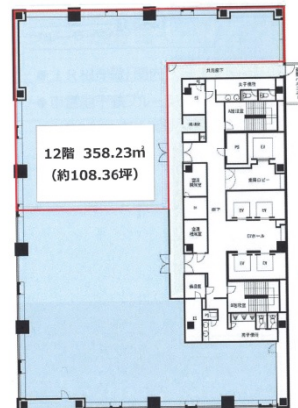

# KDX横浜関内ビル 12階108.36坪

神奈川県横浜市中区相生町3-56-1

## 物件MAP

賃貸条件	
坪数	108.36坪
階数	12階
入居可能日	
ビル情報	
所在地	神奈川県横浜市中区相生町3-56-1
最寄り駅	横浜市営地下鉄ブルーライン 関内駅 徒歩3分 JR根岸線 関内駅 徒歩4分 みなとみらい線 馬車道駅 徒歩5分
エリア	関内エリア
竣工	2007年9月
耐震	新耐震基準
階数	地上14階 地下2階
用途	事務所
構造	SRC造
設備情報	
エレベーター	5基
空調	個別空調
OAフロア	OAフロア
基準階天井高	2,800mm
光ファイバー	有り
トイレ	男女別・室外
セキュリティ	有り
駐車場	有り