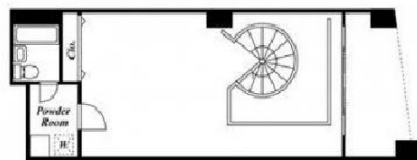

パークビュー横浜 7階28.67坪

神奈川県横浜市中区相生町1-17-1

物件MAP

賃貸条件	
坪数	28.67坪
階数	7階 (702)
入居可能日	
ビル情報	
所在地	神奈川県横浜市中区相生町1-17-1
最寄り駅	みなとみらい線 日本大通り駅 徒歩3分 JR京浜東北線 関内駅 徒歩4分
エリア	関内エリア
竣工	2002年12月
耐震	新耐震基準
階数	地上12階
用途	事務所
構造	RC造
設備情報	
エレベーター	1基
空調	個別空調
OAフロア	その他
基準階天井高	
光ファイバー	有り
トイレ	男女共用・室内
セキュリティ	有り
駐車場	有り