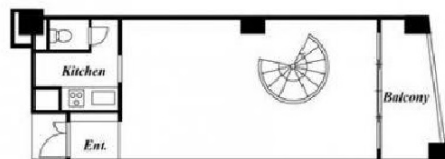

パークビュー横浜 7階28.67坪

神奈川県横浜市中区相生町1-17-1

物件MAP

賃貸条件	
坪数	28.67坪
階数	7階 (702)
入居可能日	
ビル情報	
所在地	神奈川県横浜市中区相生町1-17-1
最寄り駅	みなとみらい線 日本大通り駅 徒歩3分 JR京浜東北線 関内駅 徒歩4分
エリア	関内エリア
竣工	2002年12月
耐震	新耐震基準
階数	地上12階
用途	事務所
構造	RC造
設備情報	
エレベーター	1基
空調	個別空調
OAフロア	その他
基準階天井高	
光ファイバー	有り
トイレ	男女共用・室内
セキュリティ	有り
駐車場	有り