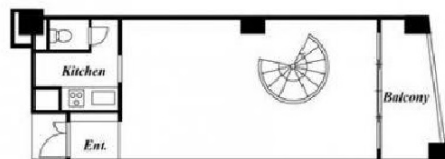

パークビュー横浜 7階28.67坪

神奈川県横浜市中区相生町1-17-1

物件MAP

賃貸条件	
坪数	28.67坪
階数	7階 (702)
入居可能日	
ビル情報	
所在地	神奈川県横浜市中区相生町1-17-1
最寄り駅	みなとみらい線 日本大通り駅 徒歩3分 JR京浜東北線 関内駅 徒歩4分
エリア	関内エリア
竣工	2002年12月
耐震	新耐震基準
階数	地上12階
用途	事務所
構造	RC造
設備情報	
エレベーター	1基
空調	個別空調
OAフロア	その他
基準階天井高	
光ファイバー	有り
トイレ	男女共用・室内
セキュリティ	有り
駐車場	有り

事務所移転の簡単検索サイト

Quick Service

クイックサービス

パークビュー横浜 7階28.67坪 神奈川県横浜市中区相生町1-17-1

関内エリア (ビルID: 0001310) の賃貸オフィス

貸事務所・レンタルオフィス・オフィス移転なら**QuickService**

物件詳細はこちらから

0120-55-2620